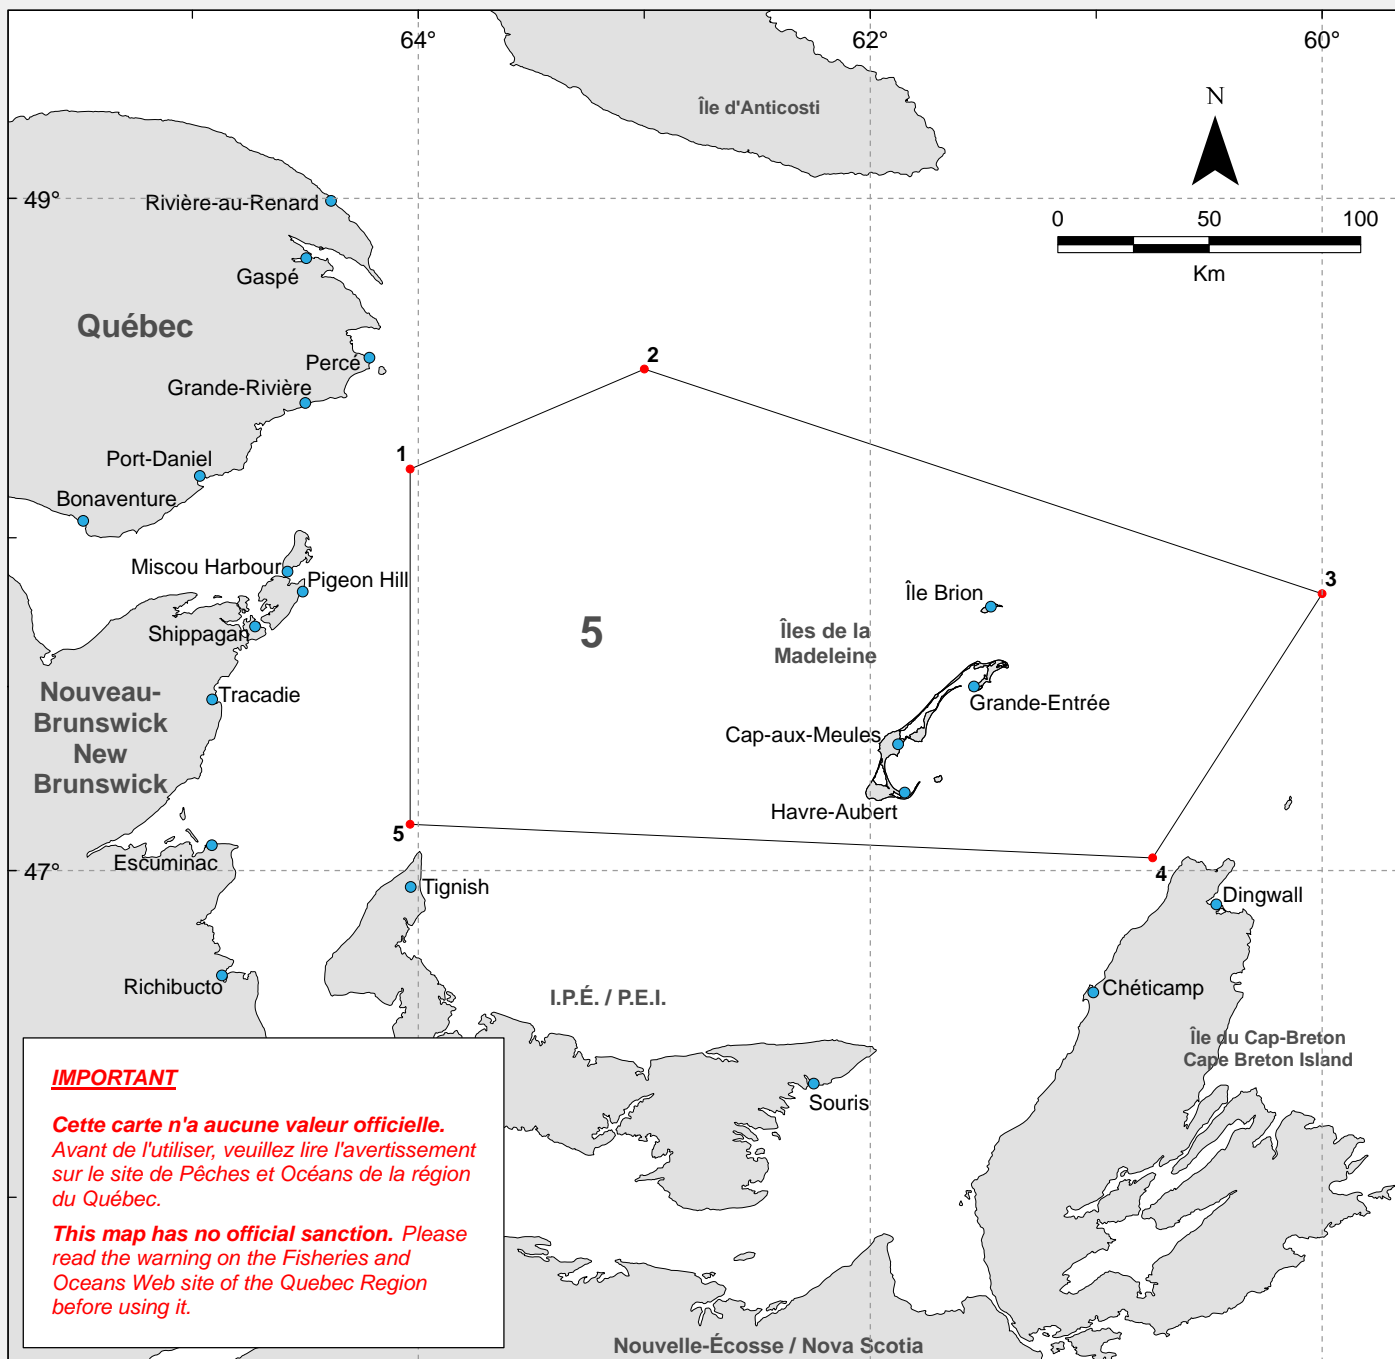

**Pêches et Océans  
Canada**  
Région du Québec  
Gestion des pêches  
Conservation et Protection

**Fisheries and Oceans  
Canada**  
Quebec Region  
Fisheries Management  
Conservation and Protection

SECTEUR  
SECTOR

**Région du Québec, zone 5  
Quebec Region, Area 5**

CARTE DES ZONES DE PÊCHE POUR / FISHING AREAS FOR :

**PALOURDE DE MER / OCEAN QUHAUG**

Point	LATITUDE NORD / NORTH			LONGITUDE OUEST / WEST		
	d	m	s	d	m	s
1	48	12	15	°	64	02 10
2	48	30	00	°	63	00 00
3	47	50	00	°	60	00 00
4	47	02	18	°	60	45 00
5	47	08	25	°	64	02 10

d : degré / degree m : minute s : seconde / second

**IMPORTANT**

**Cette carte n'a aucune valeur officielle.**  
Avant de l'utiliser, veuillez lire l'avertissement  
sur le site de Pêches et Océans de la région  
du Québec.

**This map has no official sanction. Please  
read the warning on the Fisheries and  
Oceans Web site of the Quebec Region  
before using it.**

Dernière mise à jour / last update : 29/03/2006 Réalisation : Sighap / Realization : Fhamis