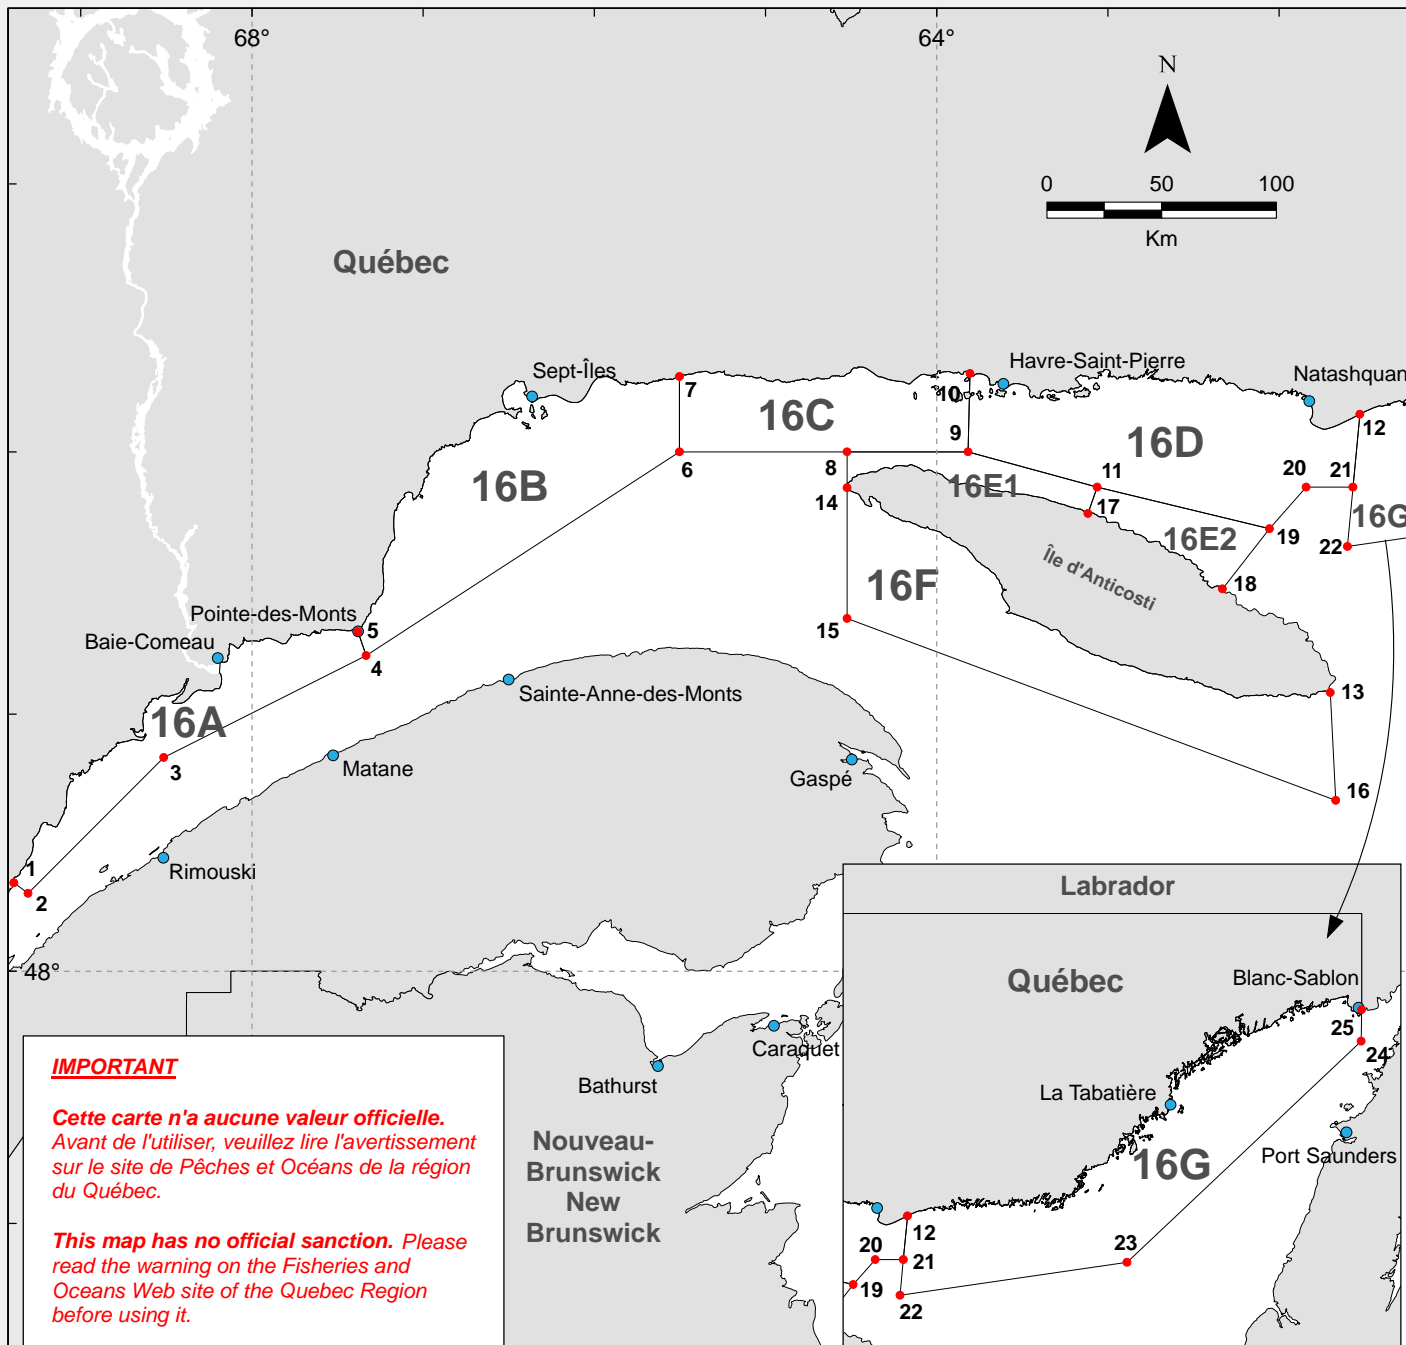

**Pêches et Océans
Canada**
Région du Québec
Gestion des pêches
Conservation et Protection

**Fisheries and Oceans
Canada**
Quebec Region
Fisheries Management
Conservation and Protection

SECTEUR
SECTOR

**Région du Québec / Quebec Region
CÔTE-NORD / NORTH SHORE**

**CARTE DES ZONES DE PÊCHE POUR / FISHING AREAS FOR :
CRABE COMMUN / ROCK CRAB**

Point	LATITUDE NORD / NORTH			LONGITUDE OUEST / WEST		
	d	m	s	d	m	s
1	48	20	46.4	69	23	26.7
2	48	18	18.9	69	18	30.4
3	48	50	00	68	30	55
4	49	13	30	67	20	00
5	49	19	00	67	22	52
6	50	00	00	65	30	10
7	50	17	00	65	30	10
8	50	00	00	64	31	26
9	50	00	00	63	49	00
10	50	17	42	63	48	19
11	49	52	00	63	03	45
12	50	08	30	61	31	42
13	49	05	00	61	42	00
14	49	51	50	64	31	26
15	49	22	03	64	31	26
16	48	40	00	61	40	06
17	49	46	00	63	07	00
18	49	28	48	62	19	48
19	49	42	32	62	03	23
20	49	52	00	61	50	30
21	49	52	00	61	34	05
22	49	38	30	61	36	00
23	49	51	00	59	23	30
24	51	13	30	57	06	45
25	51	25	00	57	06	27

d : degré / degree m : minute s : seconde / second

IMPORTANT

Cette carte n'a aucune valeur officielle.
Avant de l'utiliser, veuillez lire l'avertissement
sur le site de Pêches et Océans de la région
du Québec.

This map has no official sanction. Please
read the warning on the Fisheries and
Oceans Web site of the Quebec Region
before using it.

Réalisation : Sighap / Realization : Fhamis
Dernière mise à jour / last update : 04/01/2005