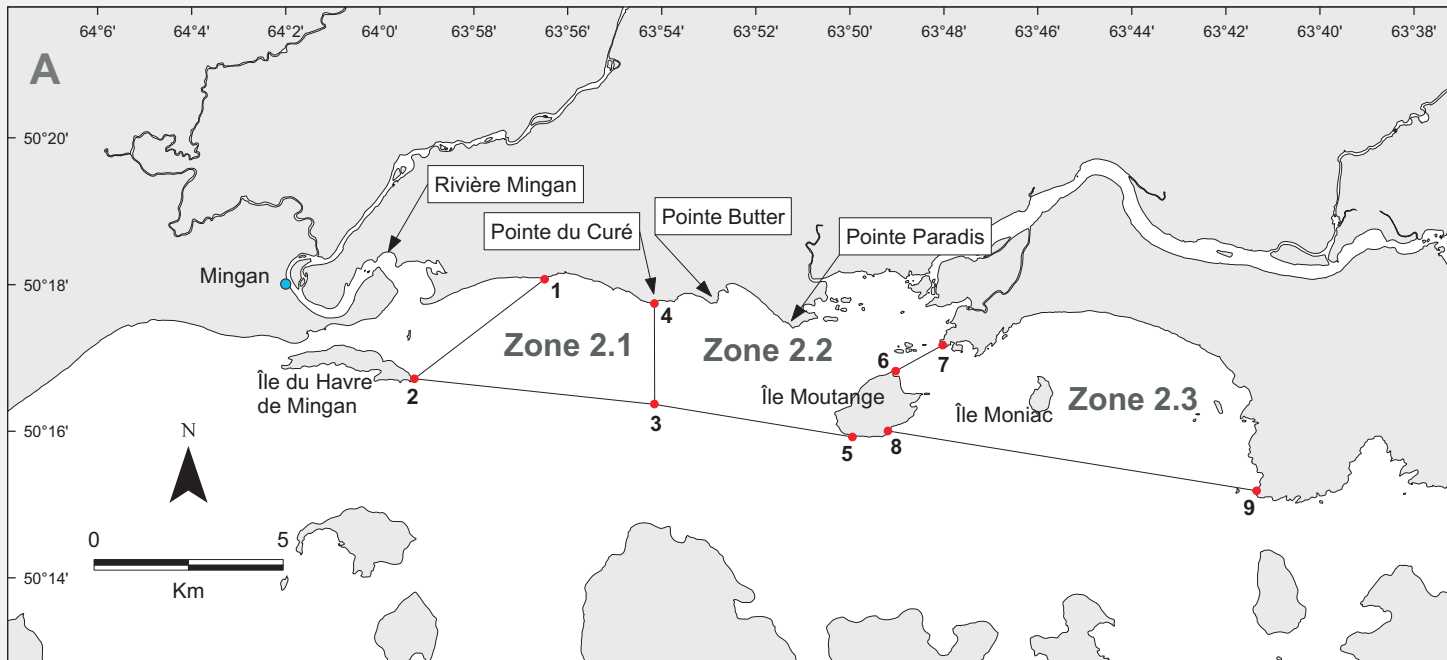

**Pêches et Océans  
Canada**

Région du Québec  
Gestion des pêches  
Conservation et Protection

**Fisheries and Oceans  
Canada**

Quebec Region  
Fisheries Management  
Conservation and Protection

SECTEUR  
SECTOR

**Région du Québec / Quebec Region  
CÔTE-NORD / NORTH SHORE**

**CARTE DES ZONES DE PÊCHE POUR / FISHING AREAS FOR :**  
Engin mécanisé  
Mechanical fishing gear **MYE / SOFTSHELL CLAM**

**IMPORTANT**  
*Cette carte n'a aucune valeur officielle. Avant de l'utiliser, veuillez lire l'avertissement sur le site de Pêches et Océans de la région du Québec.*

**This map has no official sanction. Please read the warning on the Fisheries and Oceans Web site of the Quebec Region before using it.**

Point	LATITUDE NORD / NORTH			LONGITUDE OUEST / WEST			
	d	m	s	d	m	s	
1	50	18	04	°	63	56	29
2	50	16	42.6	°	63	59	15.3
3	50	16	22	°	63	54	09
4	50	17	44	°	63	54	09
5	50	15	55	°	63	49	56
6	50	16	49	°	63	49	01
7	50	17	10	°	63	48	01
8	50	16	00	°	63	49	11
9	50	15	11	°	63	41	20
10	50	13	03	°	63	21	56
11	50	11	53	°	63	21	56
12	50	11	33	°	63	19	15
13	50	11	52	°	63	17	00
14	50	13	31	°	63	17	00
15	50	12	27	°	63	23	44
16	50	13	41	°	63	20	04