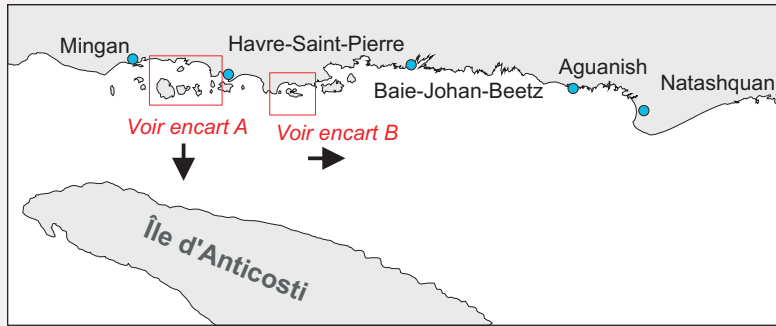

**Pêches et Océans  
Canada**

Région du Québec  
Gestion des pêches  
Conservation et Protection

**Fisheries and Oceans  
Canada**

Quebec Region  
Fisheries Management  
Conservation and Protection

SECTEUR  
SECTOR

**Région du Québec / Quebec Region  
CÔTE-NORD / NORTH SHORE**

**CARTE DES ZONES DE PÊCHE POUR / FISHING AREAS FOR :**  
Engin mécanisé  
Mechanical fishing gear **MYE / SOFTSHELL CLAM**

**IMPORTANT**  
*Cette carte n'a aucune valeur officielle. Avant de l'utiliser, veuillez lire l'avertissement sur le site de Pêches et Océans de la région du Québec.*

**This map has no official sanction. Please read the warning on the Fisheries and Oceans Web site of the Quebec Region before using it.**

Point	LATITUDE NORD / NORTH			LONGITUDE OUEST / WEST			
	d	m	s	d	m	s	
1	50	18	04	°	63	56	29
2	50	16	42.6	°	63	59	15.3
3	50	16	22	°	63	54	09
4	50	17	44	°	63	54	09
5	50	15	55	°	63	49	56
6	50	16	49	°	63	49	01
7	50	17	10	°	63	48	01
8	50	16	00	°	63	49	11
9	50	15	11	°	63	41	20
10	50	13	03	°	63	21	56
11	50	11	53	°	63	21	56
12	50	11	33	°	63	19	15
13	50	11	52	°	63	17	00
14	50	13	31	°	63	17	00
15	50	12	27	°	63	23	44
16	50	13	41	°	63	20	04