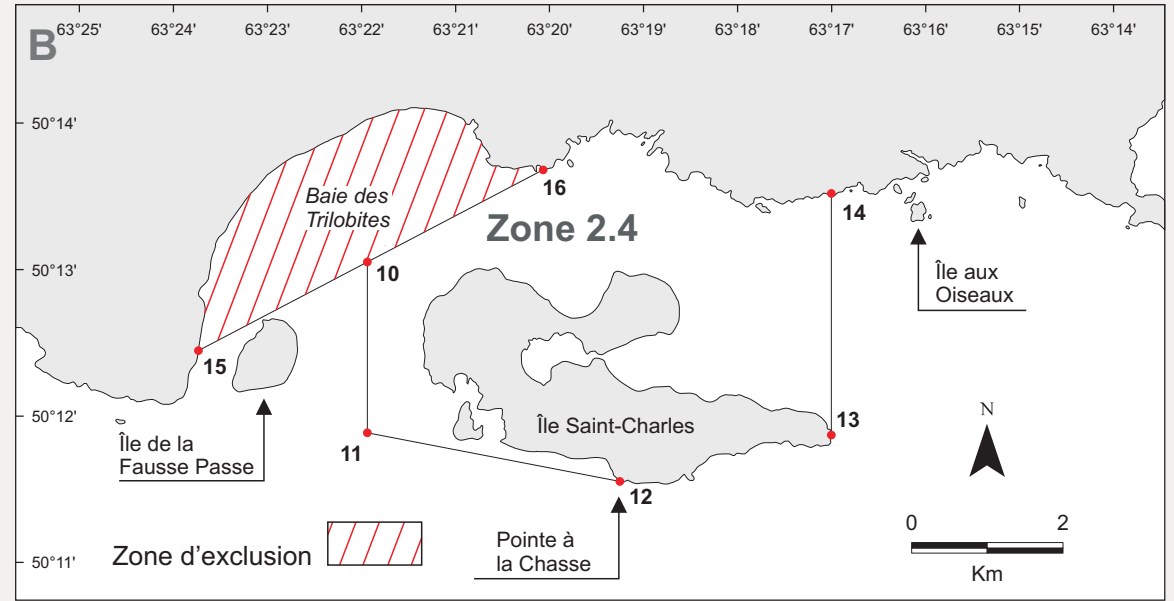

**Pêches et Océans  
Canada**

Région du Québec  
Gestion des pêches  
Conservation et Protection

**Fisheries and Oceans  
Canada**

Quebec Region  
Fisheries Management  
Conservation and Protection

SECTEUR  
SECTOR

**Région du Québec / Quebec Region  
CÔTE-NORD / NORTH SHORE**

**CARTE DES ZONES DE PÊCHE POUR / FISHING AREAS FOR :**  
Engin mécanisé  
Mechanical fishing gear **MYE / SOFTSHELL CLAM**

**IMPORTANT**  
*Cette carte n'a aucune valeur officielle. Avant de l'utiliser, veuillez lire l'avertissement sur le site de Pêches et Océans de la région du Québec.*

**This map has no official sanction. Please read the warning on the Fisheries and Oceans Web site of the Quebec Region before using it.**

Point	LATITUDE NORD / NORTH			LONGITUDE OUEST / WEST			
	d	m	s	d	m	s	
1	50	18	04	°	63	56	29
2	50	16	42.6	°	63	59	15.3
3	50	16	22	°	63	54	09
4	50	17	44	°	63	54	09
5	50	15	55	°	63	49	56
6	50	16	49	°	63	49	01
7	50	17	10	°	63	48	01
8	50	16	00	°	63	49	11
9	50	15	11	°	63	41	20
10	50	13	03	°	63	21	56
11	50	11	53	°	63	21	56
12	50	11	33	°	63	19	15
13	50	11	52	°	63	17	00
14	50	13	31	°	63	17	00
15	50	12	27	°	63	23	44
16	50	13	41	°	63	20	04